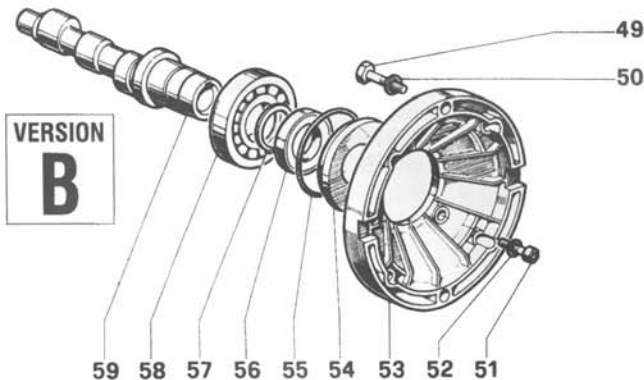

VERSION A - B - C

For pumps:
W905-WW906-WW907

DIS. COD. 51.9517.00

A For electric motors (60 Hz) 56 c Per motori elettrici (60 Hz) 56 c

POS.	CODE CODICE	DESCRIPTION DESCRIZIONE	N. PCS.
38	99.3345.00	Vite 3/8"x1"x16 UNC	4
39	96.7104.00	Rosetta Ø 10 Schnorr	4
40	99.1867.00	Vite M 6x18 UNI5931	4
41	96.6938.00	Rosetta Ø 6,4 Schnorr	4
42	10.0344.22	Flangia per Mot. Elett. 56C	1
43	50.2115.51	Distanziale	1
44	90.4097.00	OR Ø 55,56x3,53	1
45	90.1644.00	Anello radiale Ø 30x42x7	1
46	90.0667.00	Anello fermo albero	1
47	91.8373.00	Cuscinetto a sfere 6206	1
48	51.0208.65	Albero WW906-TT9061	1
	51.0209.65	Albero WW907-TT9071	1
	51.0215.65	Albero W905-T9051/1212/1508	1
	51.0225.65	Albero T1209	1

For pumps: W1208-1210-1507
WW55-56-74-75-90-93-94-95-1508-1510-1511-1513

DIS. COD. 51.9518.00

B For electric motors (50 Hz) Per motori elettrici (50 Hz)

POS.	CODE CODICE	DESCRIPTION DESCRIZIONE	N. PCS.
49	99.3067.00	Vite 8x25 UNI 5739	4
50	96.7014.00	Rosetta Ø 8,4 Schnorr	4
51	99.1867.00	Vite M 6x18 UNI 5931	4
52	96.6938.00	Rosetta Ø 6,4 Schnorr	4
53	10.0345.22	Flangia per Mot. Elett.	1
54	50.2115.51	Distanziale	1
55	90.4097.00	OR Ø 55,56x3,53	1
56	90.1644.00	Anello radiale Ø 30x42x7	1
57	90.0667.00	Anello fermo albero	1
58	91.8373.00	Cuscinetto a sfere 6206	1
59	51.0212.65	Albero WW55/74/90/1508 - TT551/741/901	1
	51.0213.65	Albero WW56/75/93/1511 - TT561/751/931	1
	51.0214.65	Albero W1210/1507 - WW94/1513 - TT941	1
	51.0216.65	Albero W1208 - WW95/1510 - TT951	1