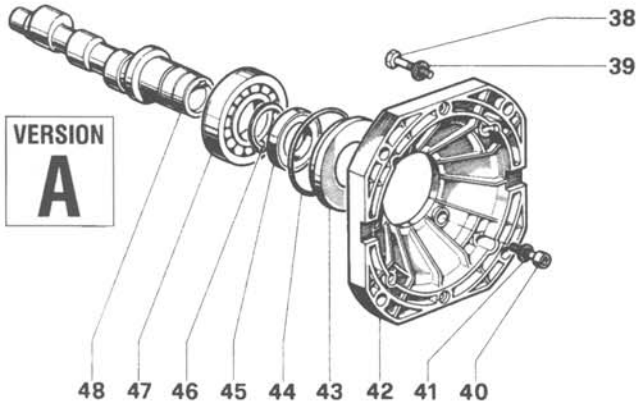

VERSION A - B - C

For pumps:
W905-WW906-WW907

DIS. COD. 51.9517.00

A For electric motors (60 Hz) 56 c Per motori elettrici (60 Hz) 56 c

POS.	CODE CODICE	DESCRIPTION DESCRIZIONE	N. PCS.
38	99.3345.00	Vite 3/8"x1"x16 UNC	4
39	96.7104.00	Rosetta Ø 10 Schnorr	4
40	99.1867.00	Vite M 6x18 UNI5931	4
41	96.6938.00	Rosetta Ø 6,4 Schnorr	4
42	10.0344.22	Flangia per Mot. Elett. 56C	1
43	50.2115.51	Distanziale	1
44	90.4097.00	OR Ø 55,56x3,53	1
45	90.1644.00	Anello radiale Ø 30x42x7	1
46	90.0667.00	Anello fermo albero	1
47	91.8373.00	Cuscinetto a sfere 6206	1
48	51.0208.65	Albero WW906-TT9061	1
	51.0209.65	Albero WW907-TT9071	1
	51.0215.65	Albero W905-T9051/1212/1508	1
	51.0225.65	Albero T1209	1

For pumps: W1208-1210-1507
WW55-56-74-75-90-93-94-95-1508-1510-1511-1513

DIS. COD. 51.9518.00

B For electric motors (50 Hz) Per motori elettrici (50 Hz)

POS.	CODE CODICE	DESCRIPTION DESCRIZIONE	N. PCS.
49	99.3067.00	Vite 8x25 UNI 5739	4
50	96.7014.00	Rosetta Ø 8,4 Schnorr	4
51	99.1867.00	Vite M 6x18 UNI 5931	4
52	96.6938.00	Rosetta Ø 6,4 Schnorr	4
53	10.0345.22	Flangia per Mot. Elett.	1
54	50.2115.51	Distanziale	1
55	90.4097.00	OR Ø 55,56x3,53	1
56	90.1644.00	Anello radiale Ø 30x42x7	1
57	90.0667.00	Anello fermo albero	1
58	91.8373.00	Cuscinetto a sfere 6206	1
59	51.0212.65	Albero WW55/74/90/1508 - TT551/741/901	1
	51.0213.65	Albero WW56/75/93/1511 - TT561/751/931	1
	51.0214.65	Albero W1210/1507 - WW94/1513 - TT941	1
	51.0216.65	Albero W1208 - WW95/1510 - TT951	1