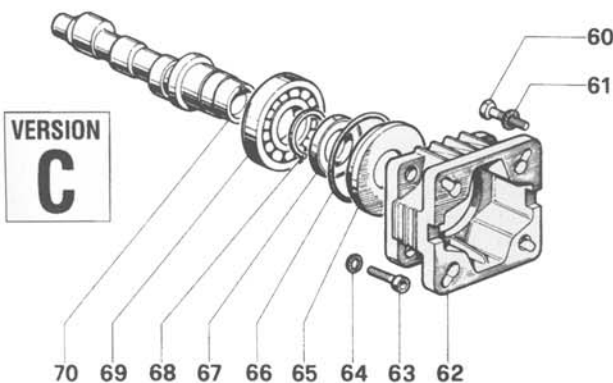

For pumps: W1208-1210-1507
WW55-56-74-75-90-93-94-95-1508-1510-1511-1513

DIS. COD. 51.9518.00

B For electric motors (50 Hz) Per motori elettrici (50 Hz)

POS.	CODE CODICE	DESCRIPTION DESCRIZIONE	N. PCS.
49	99.3067.00	Vite 8x25 UNI 5739	4
50	96.7014.00	Rosetta Ø 8,4 Schnorr	4
51	99.1867.00	Vite M 6x18 UNI 5931	4
52	96.6938.00	Rosetta Ø 6,4 Schnorr	4
53	10.0345.22	Flangia per Mot. Elett.	1
54	50.2115.51	Distanziale	1
55	90.4097.00	OR Ø 55,56x3,53	1
56	90.1644.00	Anello radiale Ø 30x42x7	1
57	90.0667.00	Anello fermo albero	1
58	91.8373.00	Cuscinetto a sfere 6206	1
59	51.0212.65	Albero WW55/74/90/1508 - TT551/741/901	1
	51.0213.65	Albero WW56/75/93/1511 - TT561/751/931	1
	51.0214.65	Albero W1210/1507 - WW94/1513 - TT941	1
	51.0216.65	Albero W1208 - WW95/1510 - TT951	1

For pumps:
WW906-WW907-WW909

DIS. COD. 51.9519.00

C For gasoline engines Per motori a scoppio

POS.	CODE CODICE	DESCRIPTION DESCRIZIONE	N. PCS.
60	99.2730.00	Vite 5/16"x3/4"x24 UNF	4
61	96.7014.00	Rosetta Ø 8,4 Schnorr	4
62	10.0346.22	Flangia per Mot. a scoppio	1
63	99.1867.00	Vite M 6x18 UNI 5931	4
64	96.6938.00	Rosetta Ø 6,4 Schnorr	4
65	50.2115.51	Distanziale	1
66	90.4097.00	OR Ø 55,56x3,53	1
67	90.1644.00	Anello radiale Ø 30x42x7	1
68	90.0667.00	Anello fermo albero	1
69	91.8373.00	Cuscinetto a sfere 6206	1
70	51.0210.65	Albero WW906-TT1508/9061	1
	51.0211.65	Albero WW907-TT1511/9071	1
	51.0218.65	Albero WW909 - TT1513/9091	1
	51.0221.65	Albero TT1512	1
	51.0223.65	Albero TT1510	1